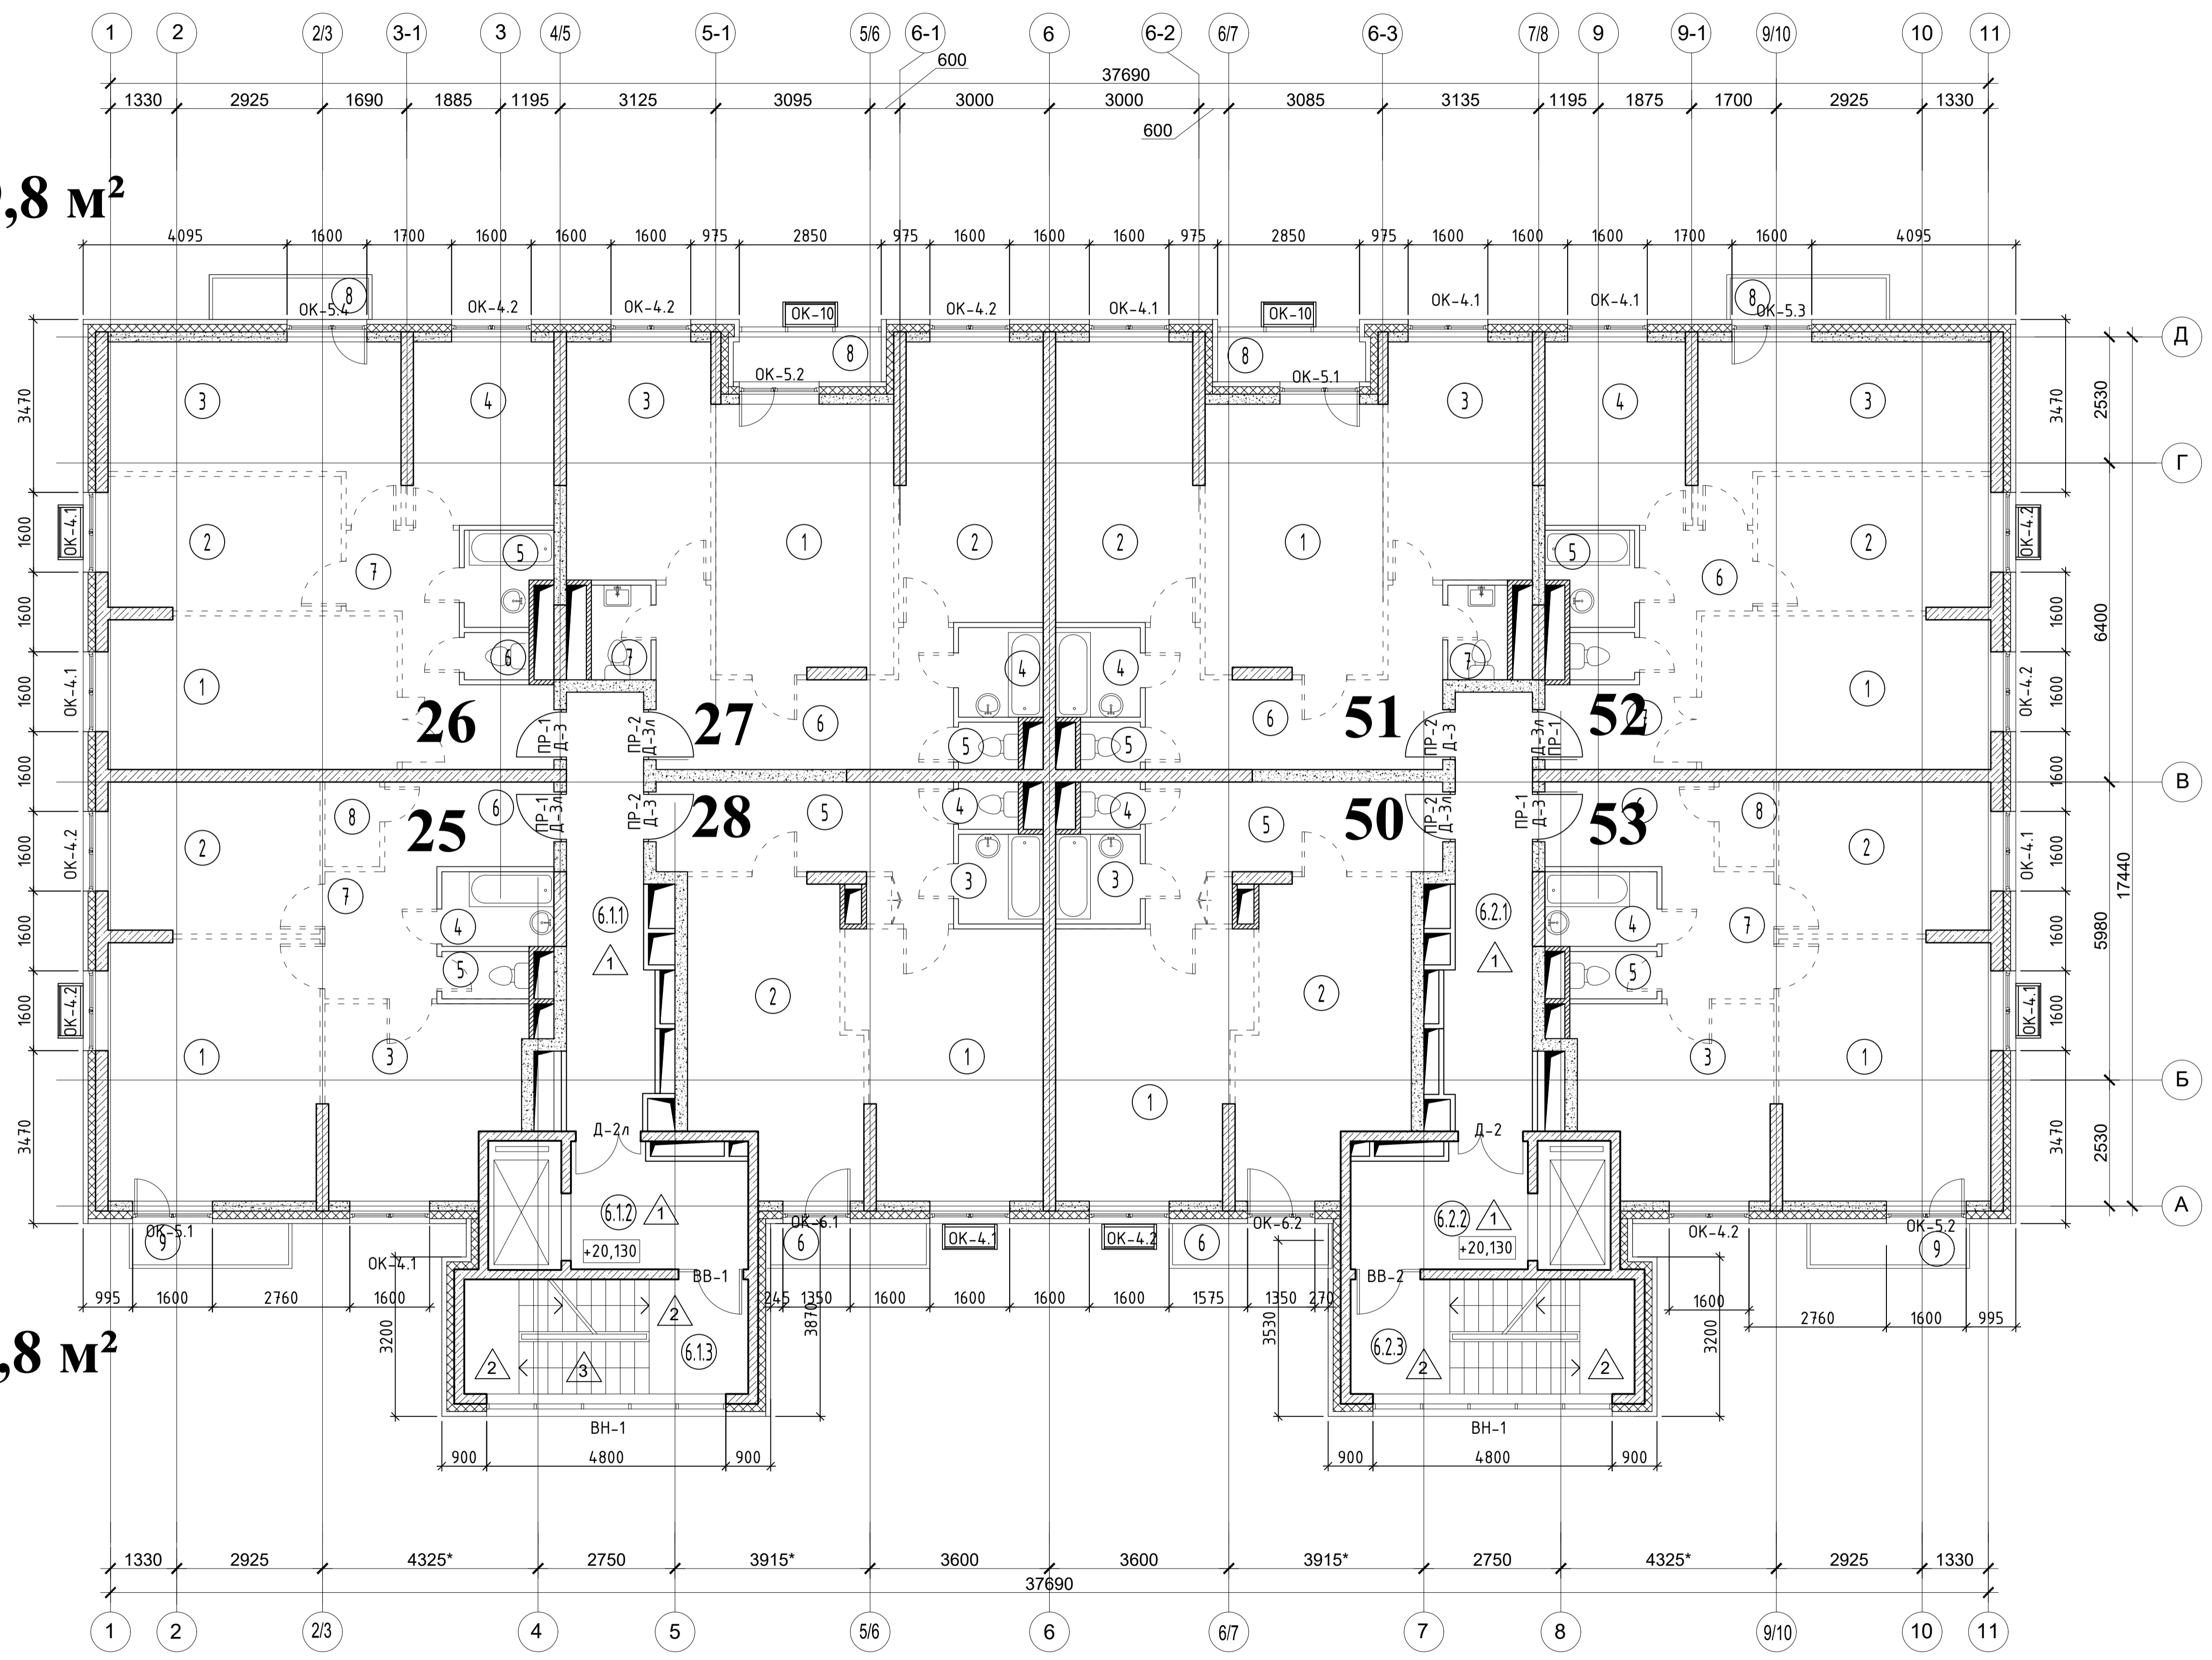

Кладочный и маркировочный план 7-го этажа М 1:100

Кв.№26 - 79,8 м²

Кв.№25 - 74,8 м²

Кв.№28 - 62,3 м²

Кв.№50 - 62,0 м²