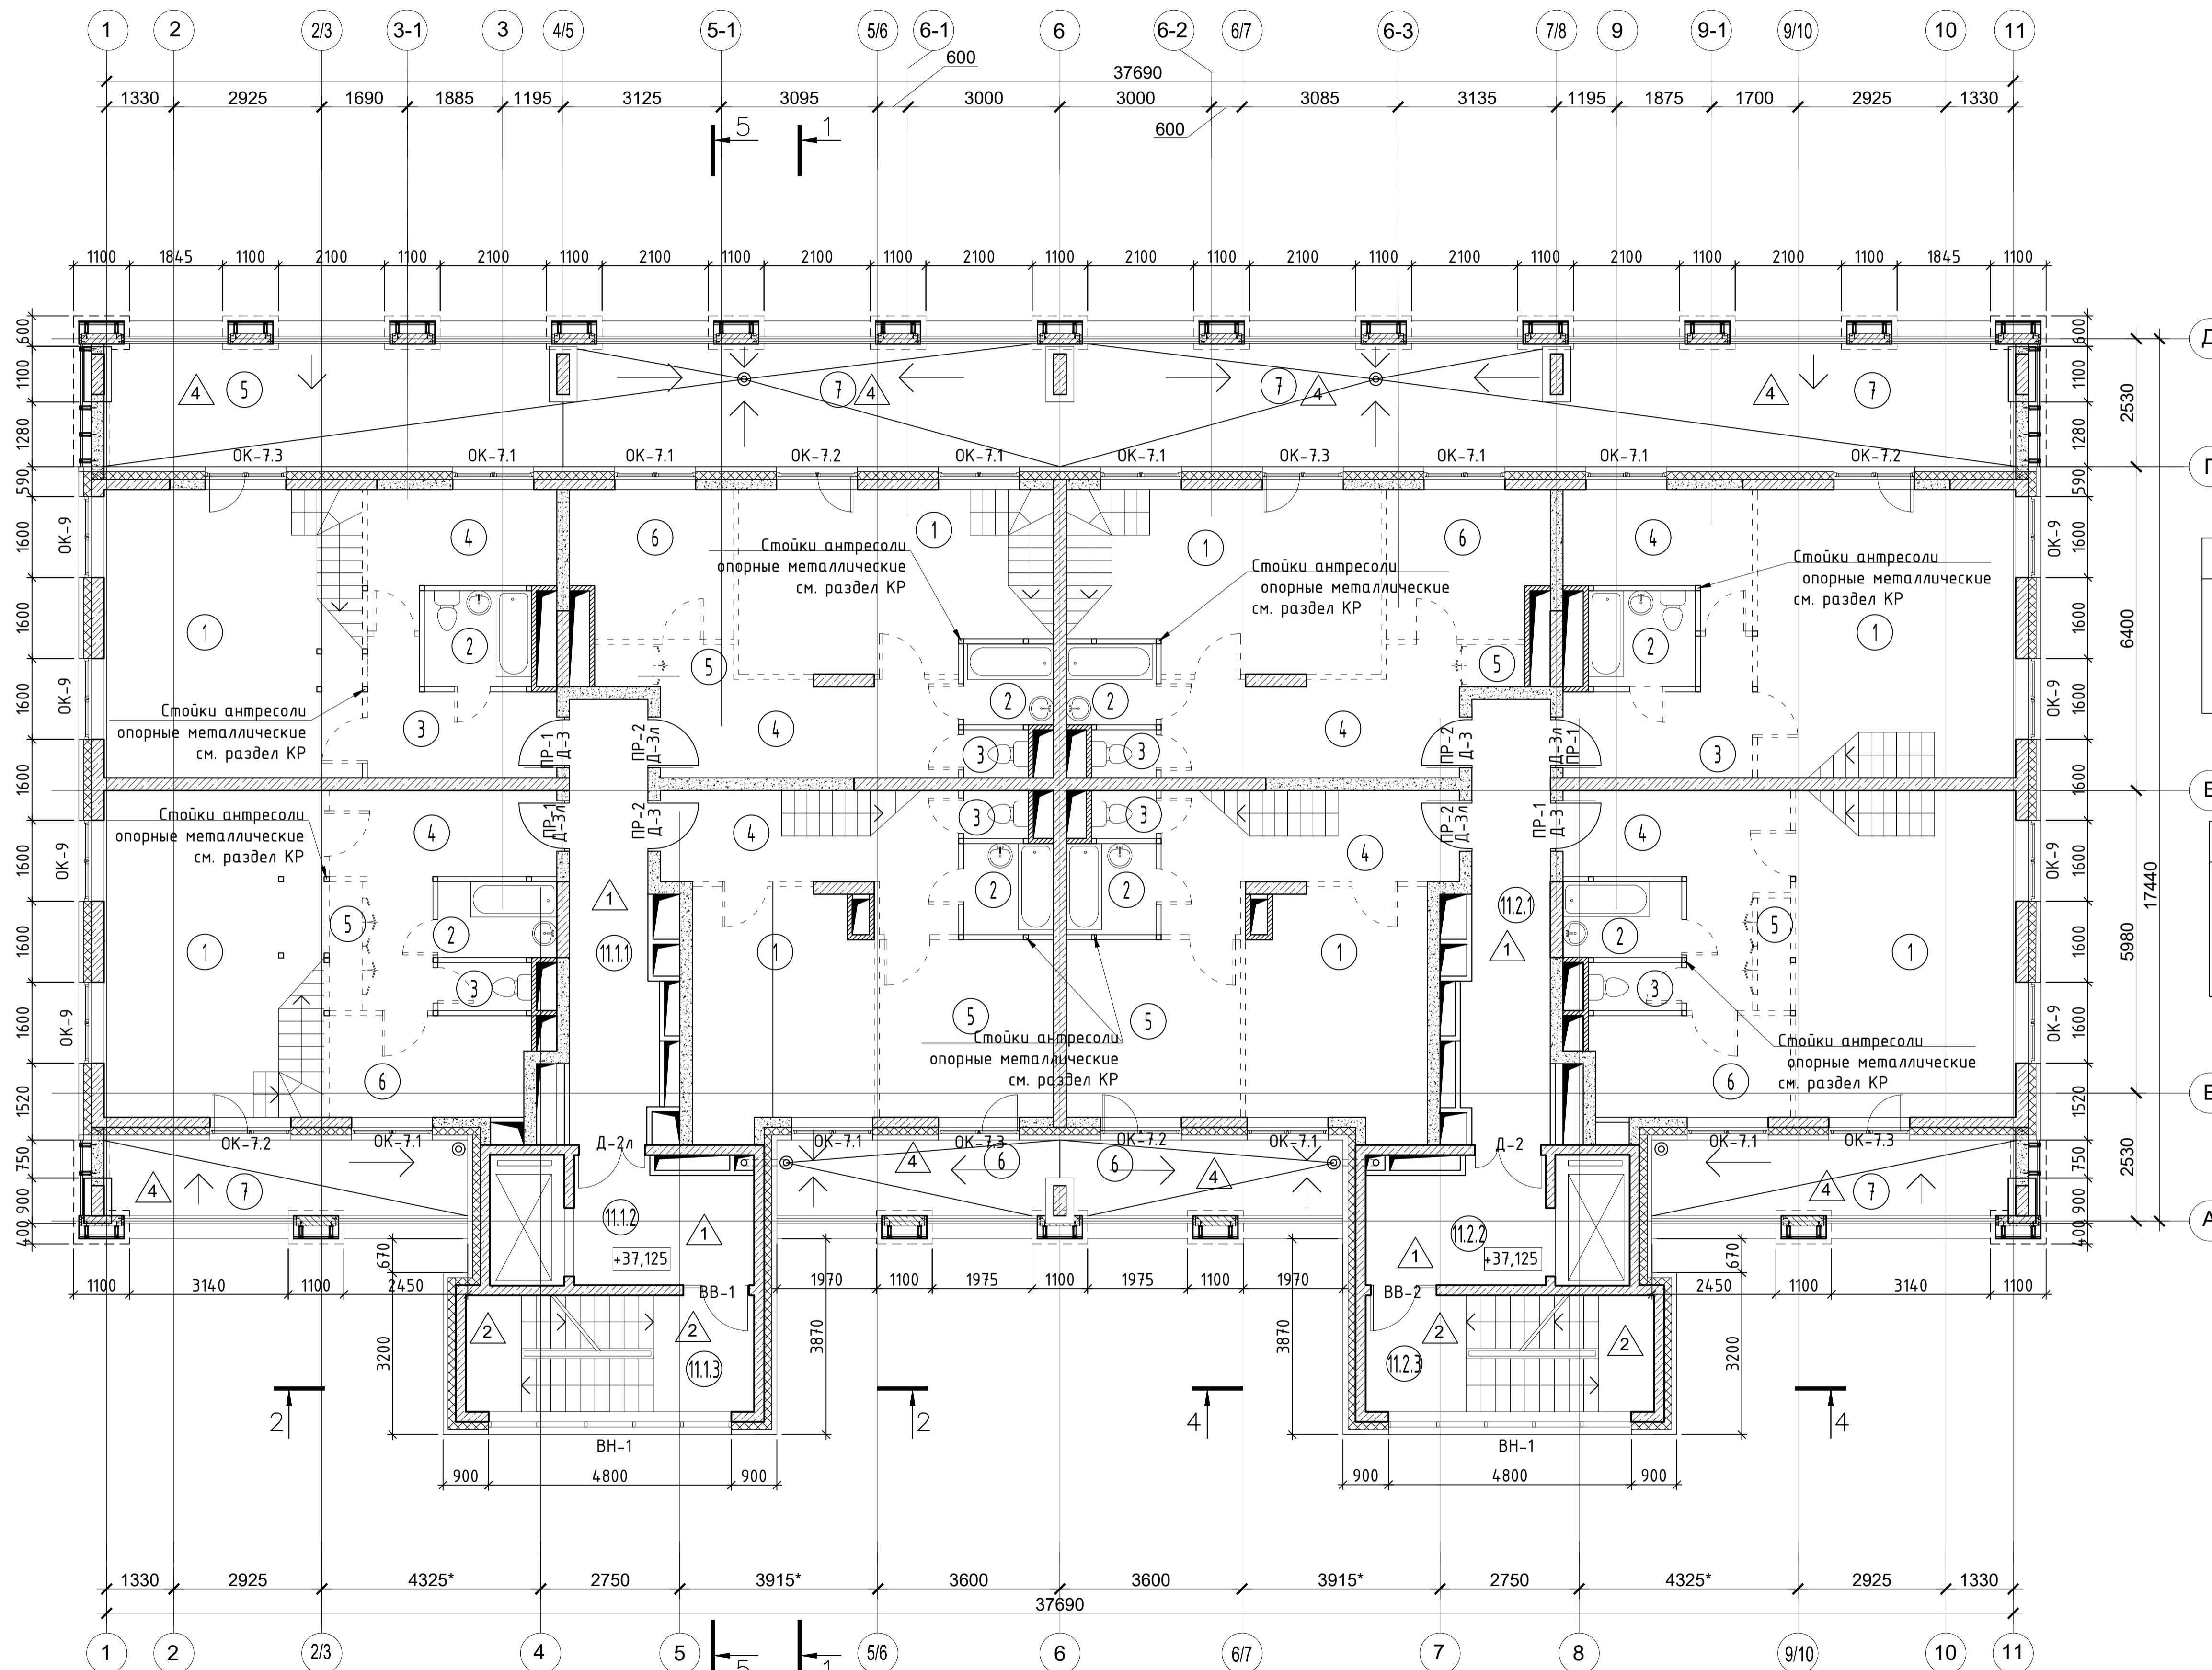

Кладочный и маркировочный план 11-го этажа М 1:100

43
77.9
21.4
33.3
23.2

66
77.9
21.4
33.3
23.2

42
79.2
29.1
28.7
21.4

67
83.3
29.1
32.8
21.4

68
85.8
28.1
47.1
10.6

41
80.1
28.1
41.5
10.5

44
60.0
16.4
35.4
8.2

65
60.0
16.4
35.4
8.2